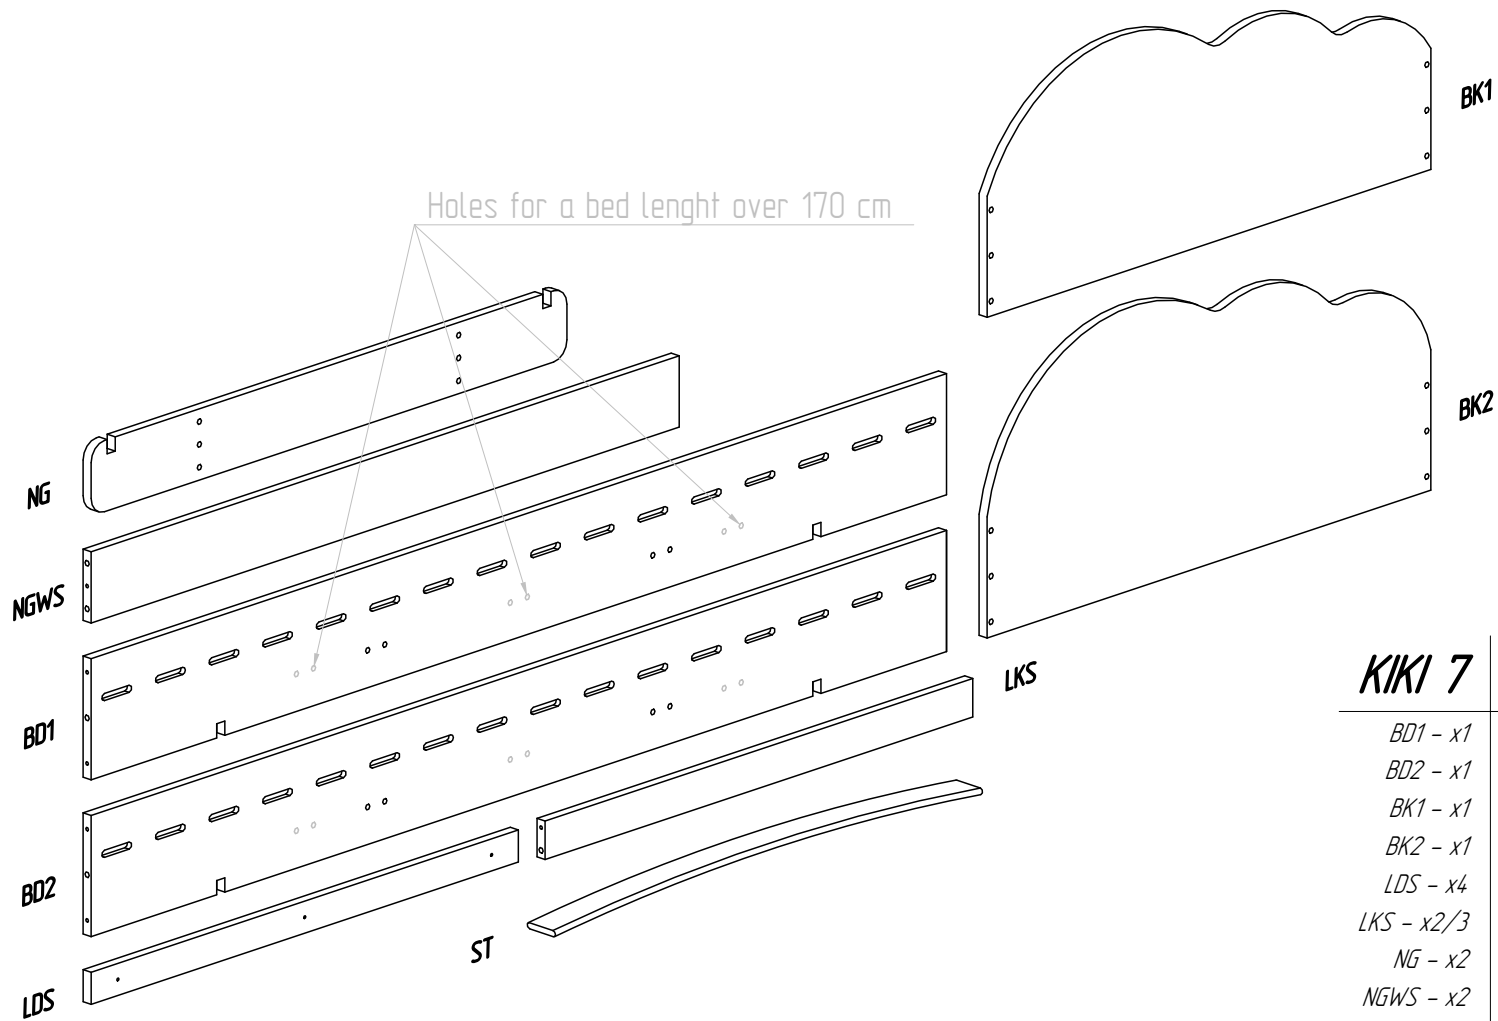

ATTENTION: DO NOT INSTALL DAMAGED ELEMENTS

KIKI 7

70x140 70x150 70x160 70x170

70x180 70x190 70x200

80x140 80x150 80x160 80x170

80x180 80x190 80x200

90x140 90x150 90x160 90x170

90x180 90x190 90x200

NGWS

S50

** for a bed length over 170 cm*

For a bed lenght over 170cm

BD1

** for a bed length over 170 cm*

** for a bed length over 170 cm*

S50