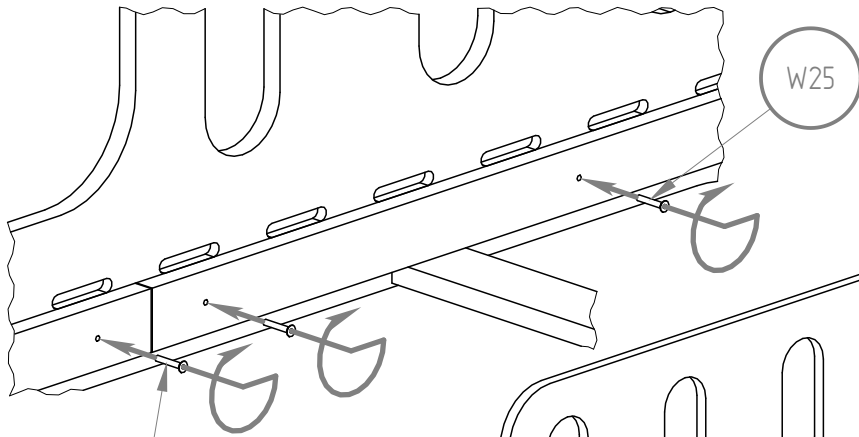

Holes for a bed lenght over 170 cm

KIKI 6

- BD1 - x1
- BD2 - x1
- BK1 - x1
- BK2 - x1
- LDS - x4
- LKS - x2/3
- ST - x16

** for a bed length over 170 cm*

** for a bed length over 170 cm*

HINWEIS / WARNUNG

- Verwenden Sie nur Matratzen mit einer maximalen Dicke von 12 cm.
- Springen Sie nicht auf das Bett
- Es ist verboten, dass sich mehr als eine Person im Bett aufhält.
- Die maximale Belastung des Bettes beträgt 90 kg
- Holzteile sollten mit einem trockenen Tuch gereinigt werden. Tücher und gewöhnliche, milde Pflegeprodukte und Rohholzreinigung.

BEACHTUNG / WARNING

- Use only mattress up to a maximum thickness of 12 cm.
- Prohibit to jump on the bed.
- Prohibit more then one person on the bed.
- The maximum bed load is 90 kg.
- Wooden parts should be cleaned with a dry cloth and ordinary, mild care and cleaning of raw wood.