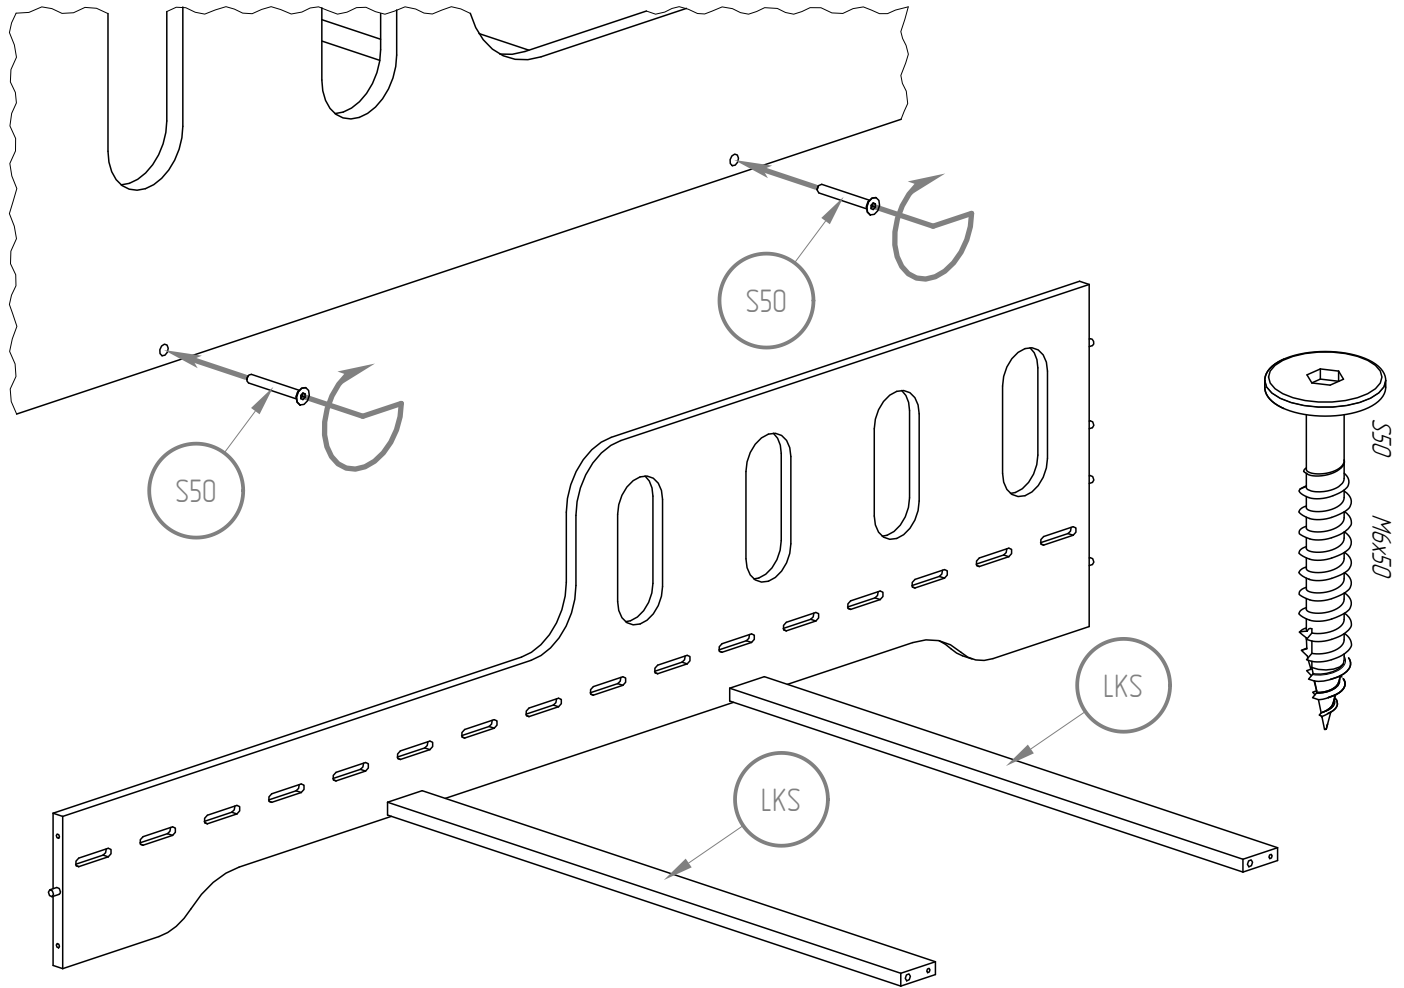

Holes for a bed lenght over 170 cm

KIKI 6

- BD1 - x1
- BD2 - x1
- BK1 - x1
- BK2 - x1
- LDS - x4
- LKS - x2/3
- ST - x16

** for a bed length over 170 cm*

** for a bed length over 170 cm*

HINWEIS / WARNUNG

- Verwenden Sie nur Matratzen mit einer maximalen Dicke von 12 cm.
- Springen Sie nicht auf das Bett
- Es ist verboten, dass sich mehr als eine Person im Bett aufhält.
- Die maximale Belastung des Bettes beträgt 90 kg
- Holzteile sollten mit einem trockenen Tuch gereinigt werden. Tücher und gewöhnliche, milde Pflegeprodukte und Rohholzreinigung.

BEACHTUNG / WARNING

- Use only mattress up to a maximum thickness of 12 cm.
- Prohibit to jump on the bed.
- Prohibit more then one person on the bed.
- The maximum bed load is 90 kg.
- Wooden parts should be cleaned with a dry cloth and ordinary, mild care and cleaning of raw wood.