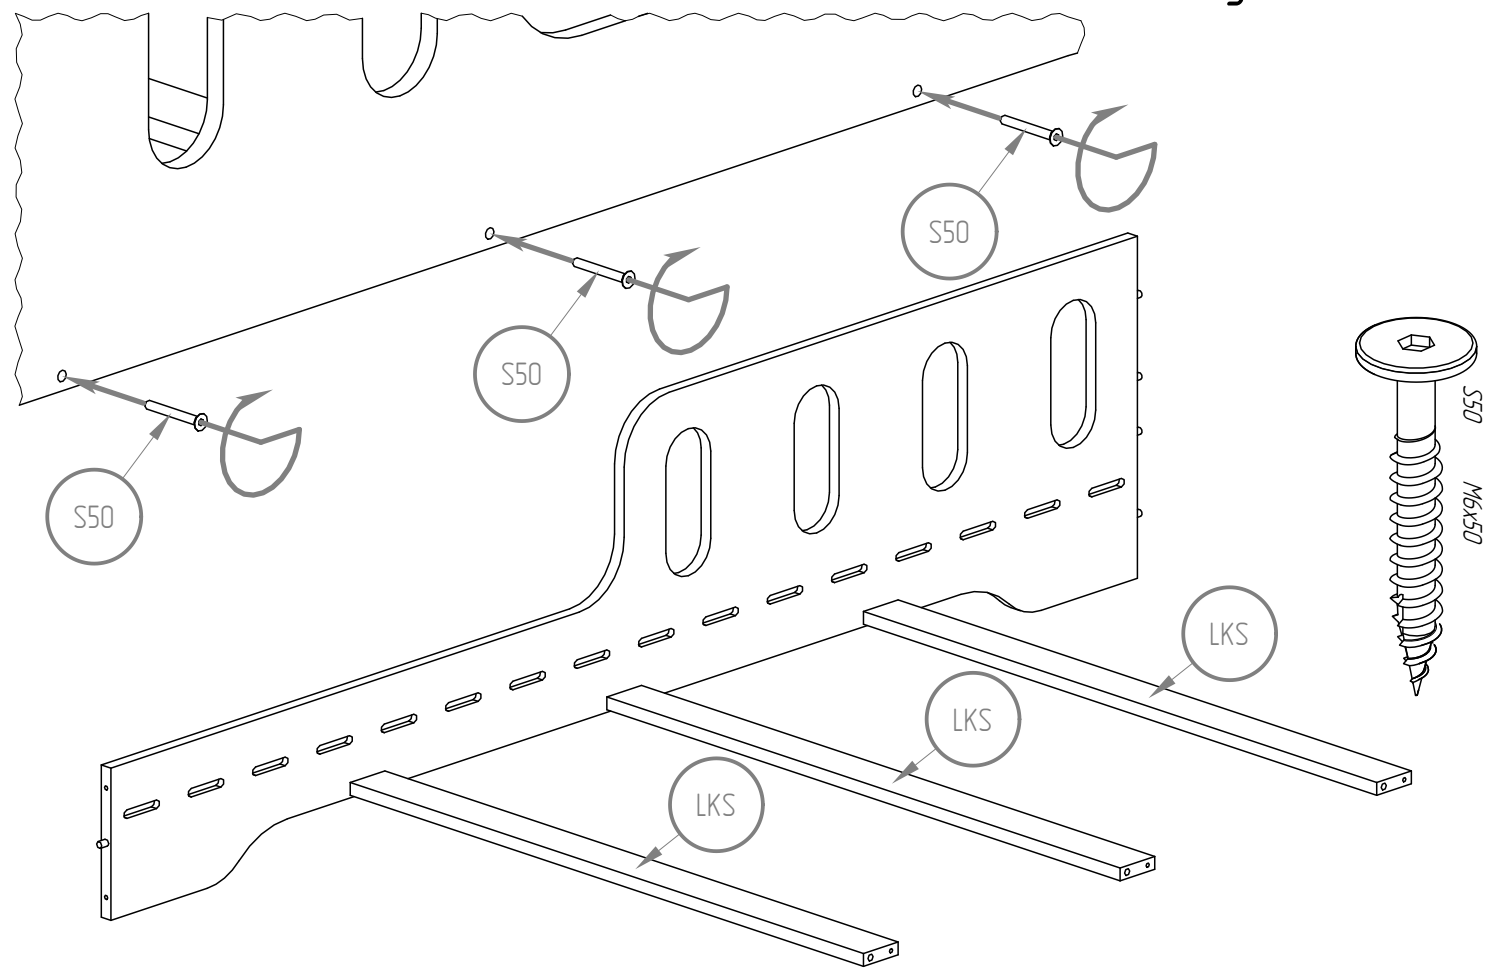

Holes for a bed lenght over 170 cm

KIKI 6

- BD1 - x1
- BD2 - x1
- BK1 - x1
- BK2 - x1
- LDS - x4
- LKS - x2/3
- ST - x16

** for a bed length over 170 cm*

** for a bed length over 170 cm*

HINWEIS / WARNUNG

- Verwenden Sie nur Matratzen mit einer maximalen Dicke von 12 cm.
- Springen Sie nicht auf das Bett
- Es ist verboten, dass sich mehr als eine Person im Bett aufhält.
- Die maximale Belastung des Bettes beträgt 90 kg
- Holzteile sollten mit einem trockenen Tuch gereinigt werden. Tücher und gewöhnliche, milde Pflegeprodukte und Rohholzreinigung.

BEACHTUNG / WARNING

- Use only mattress up to a maximum thickness of 12 cm.
- Prohibit to jump on the bed.
- Prohibit more then one person on the bed.
- The maximum bed load is 90 kg.
- Wooden parts should be cleaned with a dry cloth and ordinary, mild care and cleaning of raw wood.