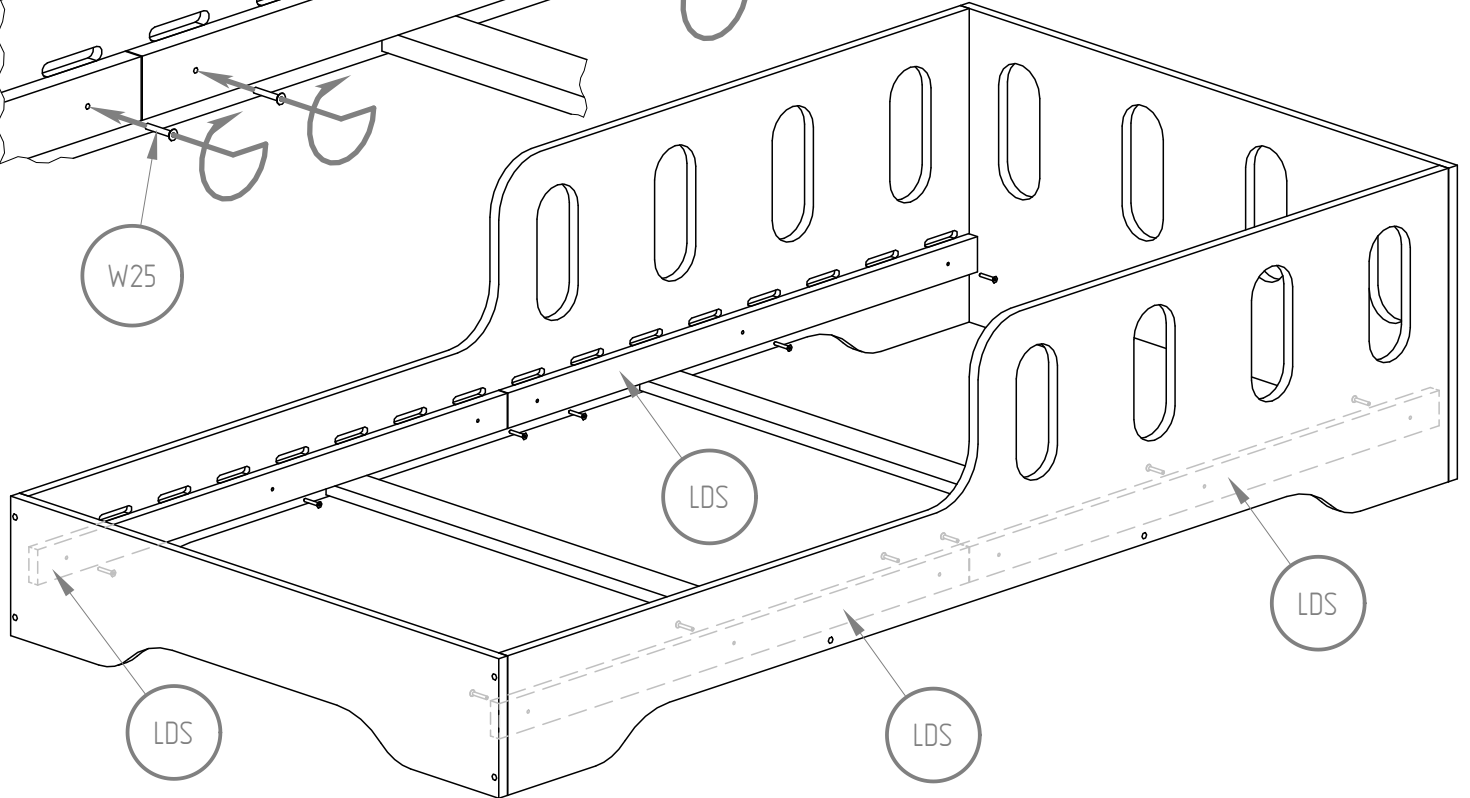

Holes for a bed lenght over 170 cm

KIKI 6

- BD1 - x1
- BD2 - x1
- BK1 - x1
- BK2 - x1
- LDS - x4
- LKS - x2/3
- ST - x16

** for a bed length over 170 cm*

** for a bed length over 170 cm*

HINWEIS / WARNUNG

- Verwenden Sie nur Matratzen mit einer maximalen Dicke von 12 cm.
- Springen Sie nicht auf das Bett
- Es ist verboten, dass sich mehr als eine Person im Bett aufhält.
- Die maximale Belastung des Bettes beträgt 90 kg
- Holzteile sollten mit einem trockenen Tuch gereinigt werden. Tücher und gewöhnliche, milde Pflegeprodukte und Rohholzreinigung.

BEACHTUNG / WARNING

- Use only mattress up to a maximum thickness of 12 cm.
- Prohibit to jump on the bed.
- Prohibit more then one person on the bed.
- The maximum bed load is 90 kg.
- Wooden parts should be cleaned with a dry cloth and ordinary, mild care and cleaning of raw wood.