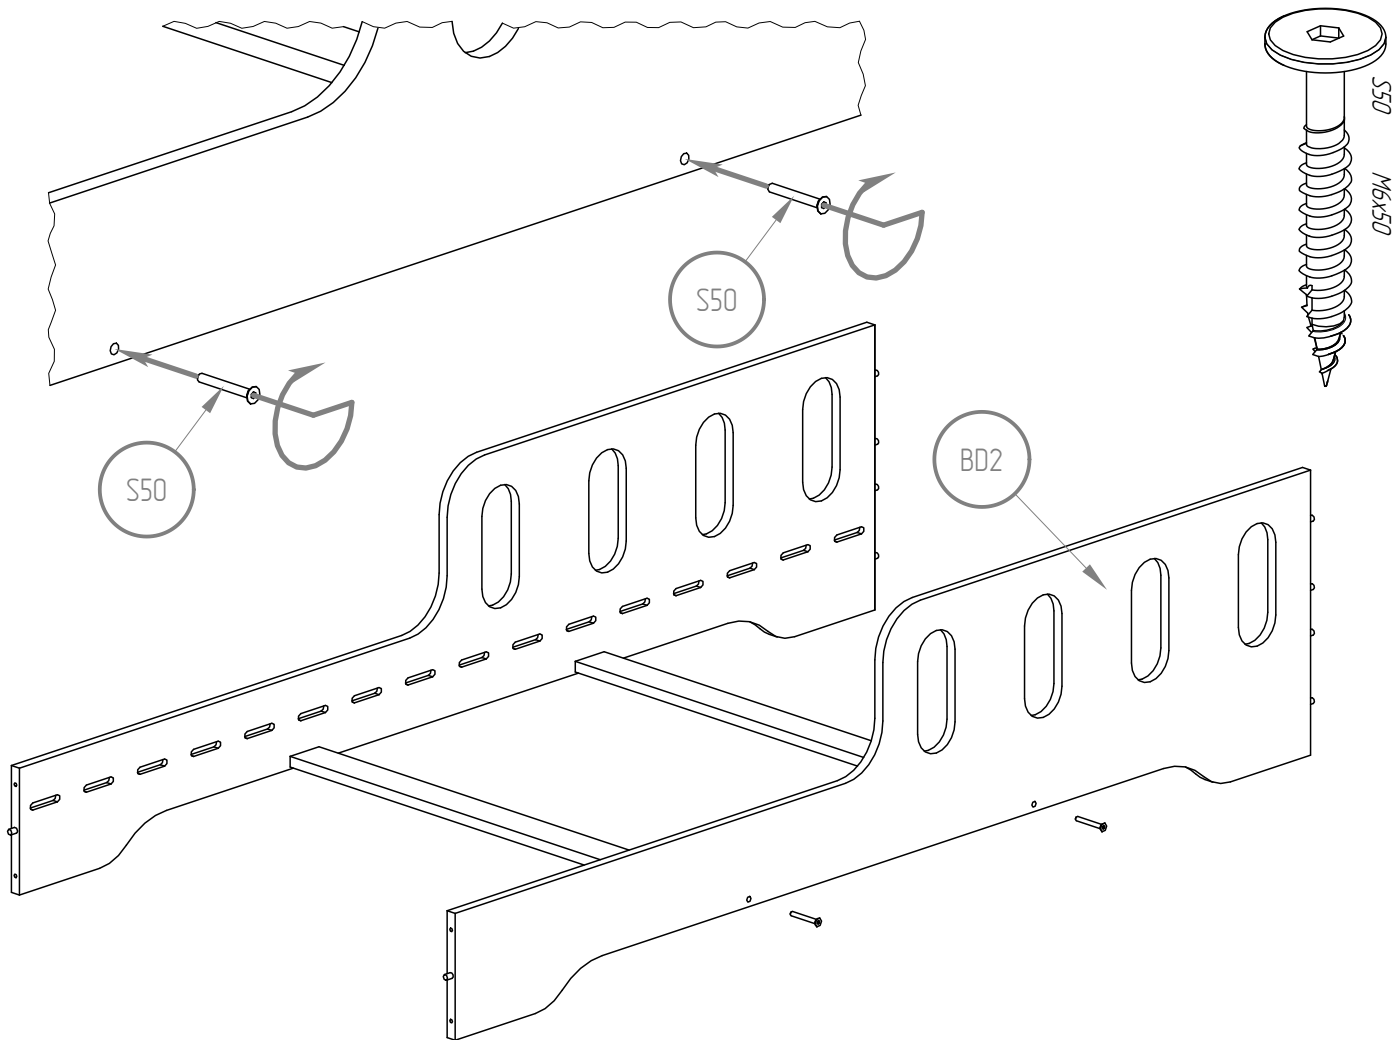

Holes for a bed lenght over 170 cm

KIKI 6

- BD1 - x1
- BD2 - x1
- BK1 - x1
- BK2 - x1
- LDS - x4
- LKS - x2/3
- ST - x16

** for a bed length over 170 cm*

** for a bed length over 170 cm*

HINWEIS / WARNUNG

- Verwenden Sie nur Matratzen mit einer maximalen Dicke von 12 cm.
- Springen Sie nicht auf das Bett
- Es ist verboten, dass sich mehr als eine Person im Bett aufhält.
- Die maximale Belastung des Bettes beträgt 90 kg
- Holzteile sollten mit einem trockenen Tuch gereinigt werden. Tücher und gewöhnliche, milde Pflegeprodukte und Rohholzreinigung.

BEACHTUNG / WARNING

- Use only mattress up to a maximum thickness of 12 cm.
- Prohibit to jump on the bed.
- Prohibit more then one person on the bed.
- The maximum bed load is 90 kg.
- Wooden parts should be cleaned with a dry cloth and ordinary, mild care and cleaning of raw wood.