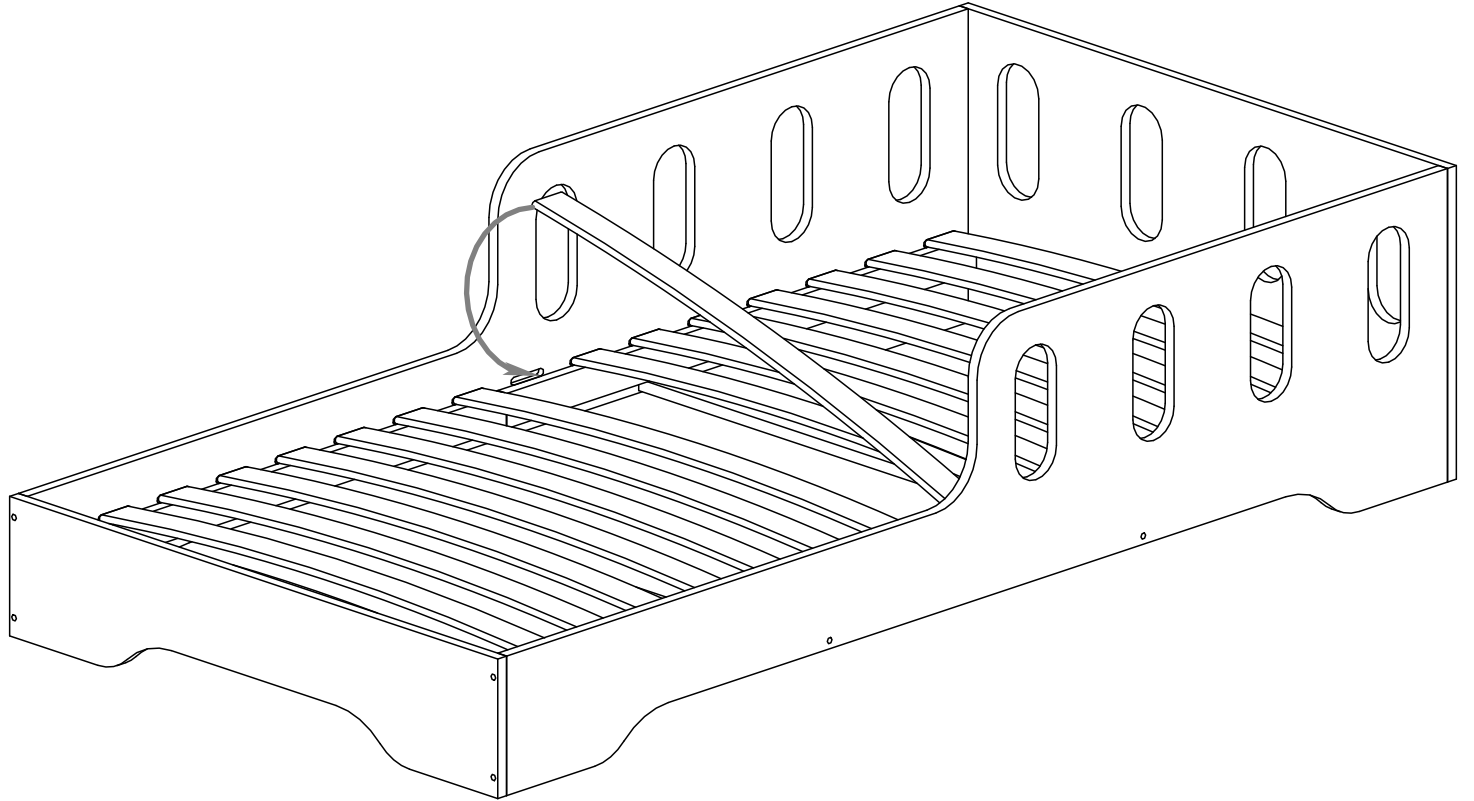

Holes for a bed lenght over 170 cm

KIKI 6

- BD1 - x1
- BD2 - x1
- BK1 - x1
- BK2 - x1
- LDS - x4
- LKS - x2/3
- ST - x16

** for a bed length over 170 cm*

** for a bed length over 170 cm*

HINWEIS / WARNUNG

- Verwenden Sie nur Matratzen mit einer maximalen Dicke von 12 cm.
- Springen Sie nicht auf das Bett
- Es ist verboten, dass sich mehr als eine Person im Bett aufhält.
- Die maximale Belastung des Bettes beträgt 90 kg
- Holzteile sollten mit einem trockenen Tuch gereinigt werden. Tücher und gewöhnliche, milde Pflegeprodukte und Rohholzreinigung.