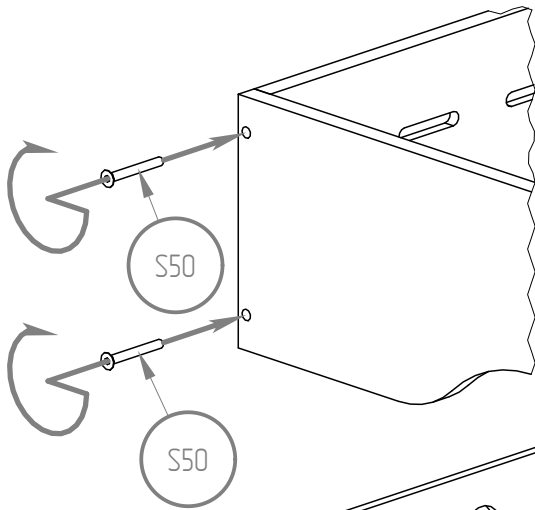

Holes for a bed length over 170 cm

KIKI 1

- BD1 - x1
- BD2 - x1
- BK1 - x1
- BK2 - x1
- LDS - x4
- LKS - x2/3
- ST - x16

K8

BD2

K8

K8
M8x35

** for a bed length over 170 cm*

** for a bed length over 170 cm*

W25
M4x25

HINWEIS / WARNUNG

- Verwenden Sie nur Matratzen mit einer maximalen Dicke von 12 cm.
- Springen Sie nicht auf das Bett
- Es ist verboten, dass sich mehr als eine Person im Bett aufhält.
- Die maximale Belastung des Bettes beträgt 90 kg
- Holzteile sollten mit einem trockenen Tuch gereinigt werden. Tücher und gewöhnliche, milde Pflegeprodukte und Rohholzreinigung.