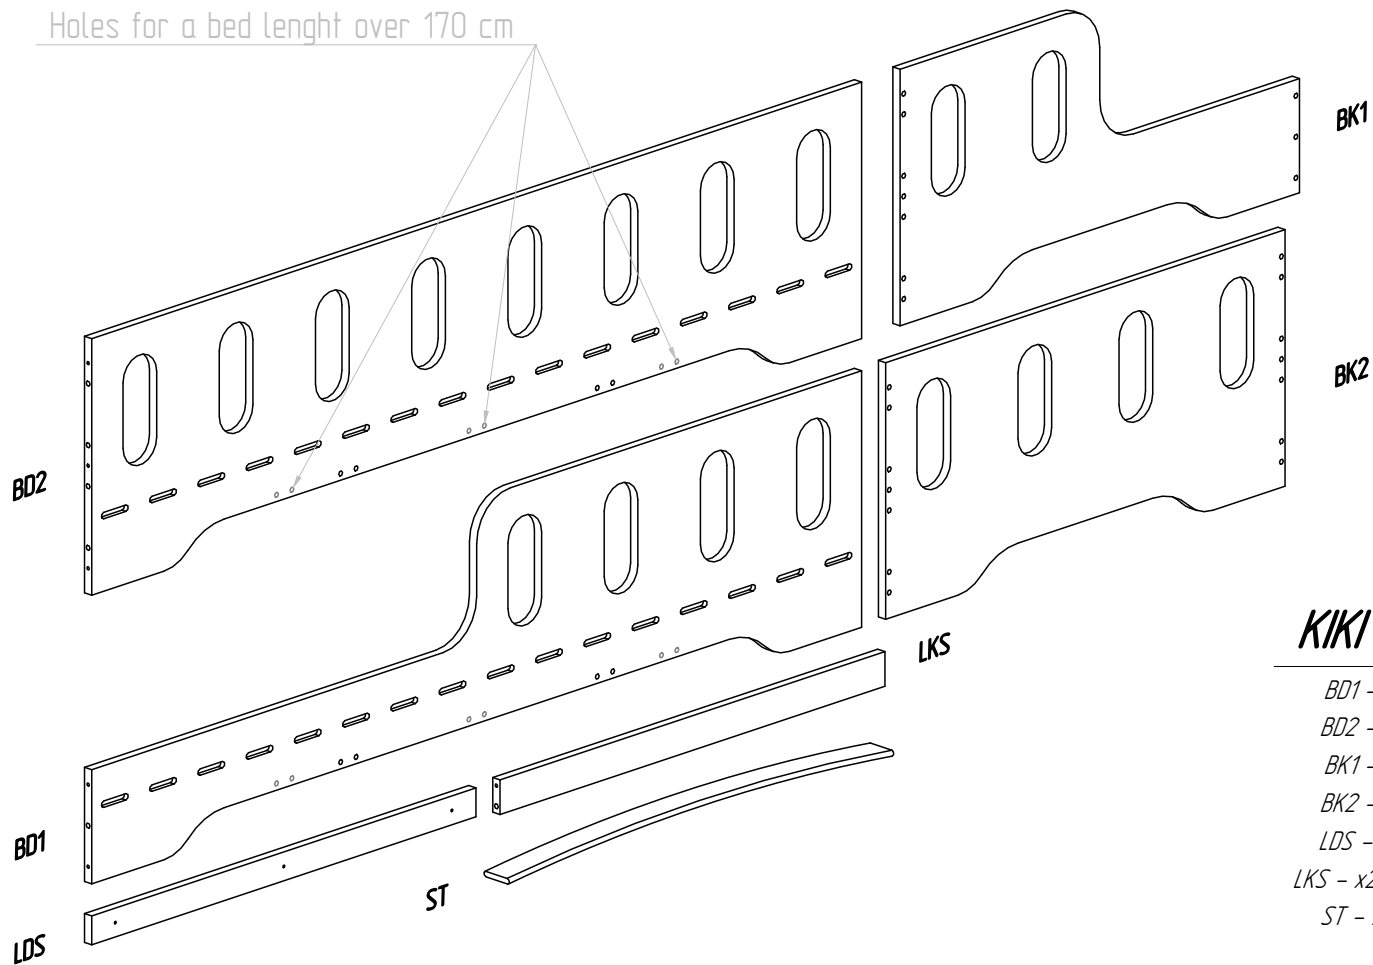

ATTENTION: DO NOT INSTALL DAMAGED ELEMENTS

KIKI 1P

70x140 70x150 70x160 70x170

70x180 70x190 70x200

80x140 80x150 80x160 80x170

80x180 80x190 80x200

90x140 90x150 90x160 90x170

90x180 90x190 90x200

Holes for a bed length over 170 cm

KIKI 1

- BD1 - x1
- BD2 - x1
- BK1 - x1
- BK2 - x1
- LDS - x4
- LKS - x2/3
- ST - x16

K8

BD2

K8

K8
M8x35

** for a bed length over 170 cm*