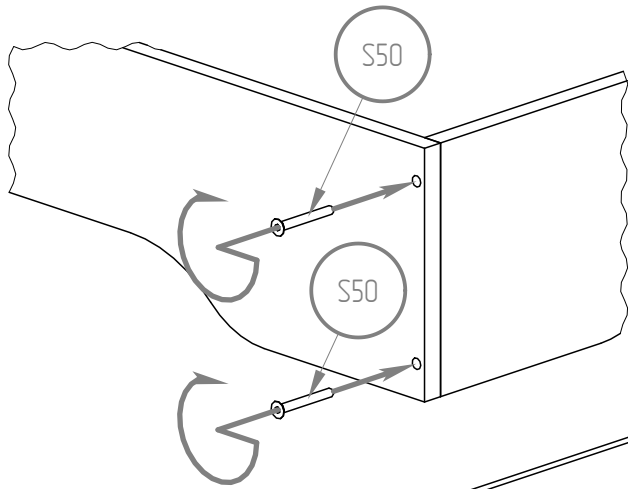

ATTENTION: DO NOT INSTALL DAMAGED ELEMENTS

KIKI 1L

70x140 70x150 70x160 70x170

70x180 70x190 70x200

80x140 80x150 80x160 80x170

80x180 80x190 80x200

90x140 90x150 90x160 90x170

90x180 90x190 90x200

Holes for a bed length over 170 cm

KIKI 1

- BD1 - x1
- BD2 - x1
- BK1 - x1
- BK2 - x1
- LDS - x4
- LKS - x2/3
- ST - x16

K8

BD2

K8

K8
M8x35

** for a bed length over 170 cm*

** for a bed length over 170 cm*

HINWEIS / WARNUNG

- Verwenden Sie nur Matratzen mit einer maximalen Dicke von 12 cm.
- Springen Sie nicht auf das Bett
- Es ist verboten, dass sich mehr als eine Person im Bett aufhält.
- Die maximale Belastung des Bettes beträgt 90 kg
- Holzteile sollten mit einem trockenen Tuch gereinigt werden. Tücher und gewöhnliche, milde Pflegeprodukte und Rohholzreinigung.