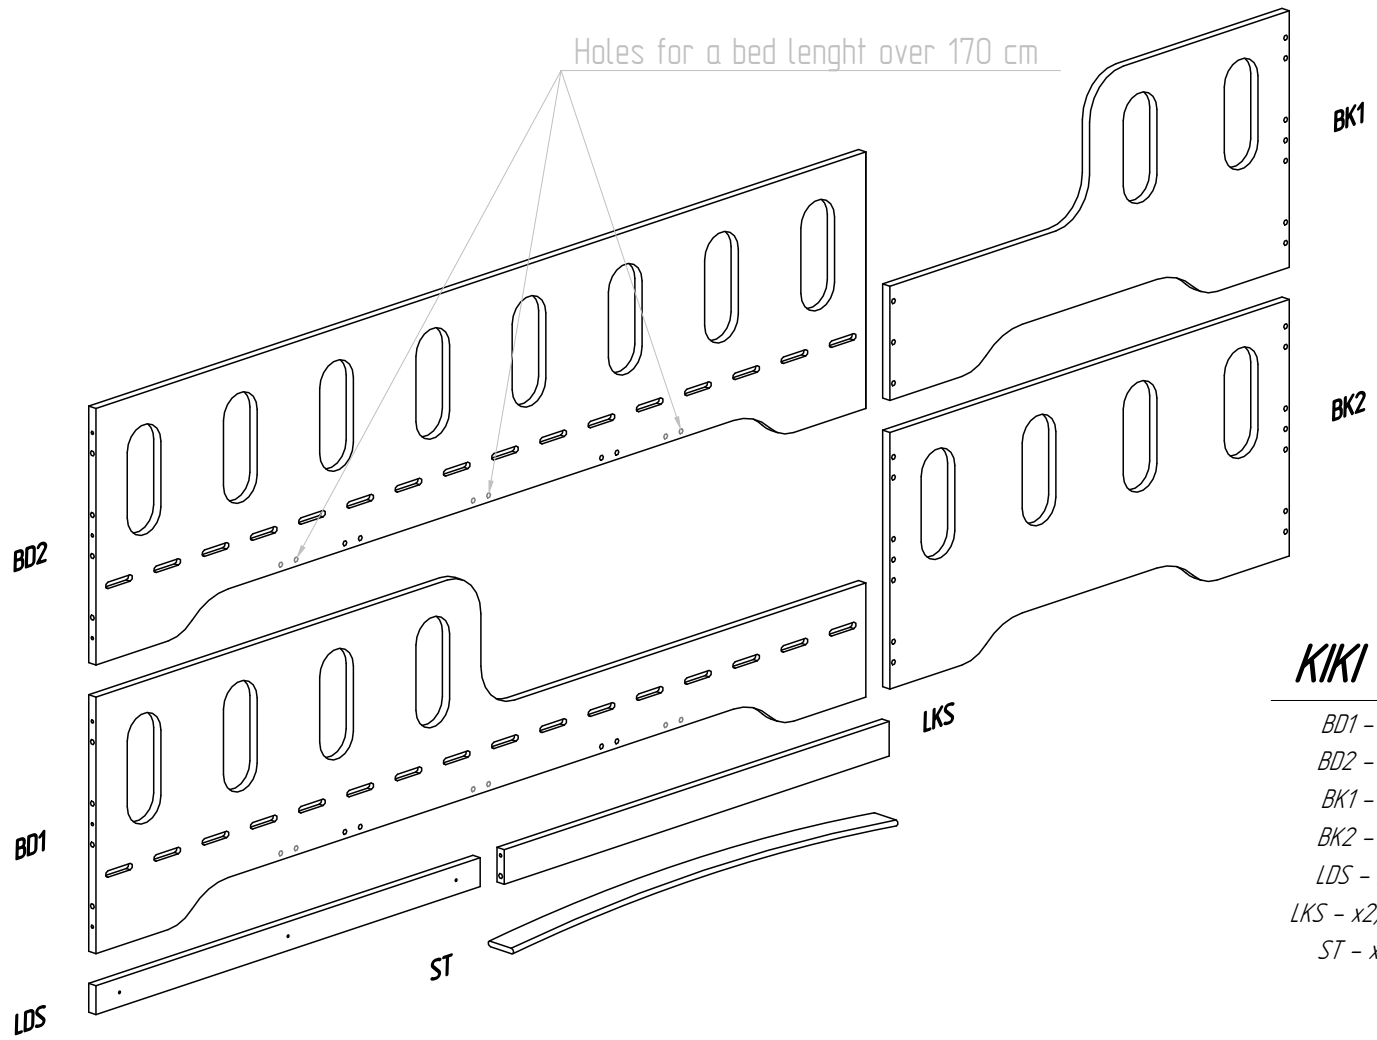

ATTENTION: DO NOT INSTALL DAMAGED ELEMENTS

KIKI 1L

70x140 70x150 70x160 70x170

70x180 70x190 70x200

80x140 80x150 80x160 80x170

80x180 80x190 80x200

90x140 90x150 90x160 90x170

90x180 90x190 90x200

Holes for a bed length over 170 cm

KIKI 1

- BD1 - x1
- BD2 - x1
- BK1 - x1
- BK2 - x1
- LDS - x4
- LKS - x2/3
- ST - x16

K8

BD2

K8

K8
M8x35

** for a bed length over 170 cm*