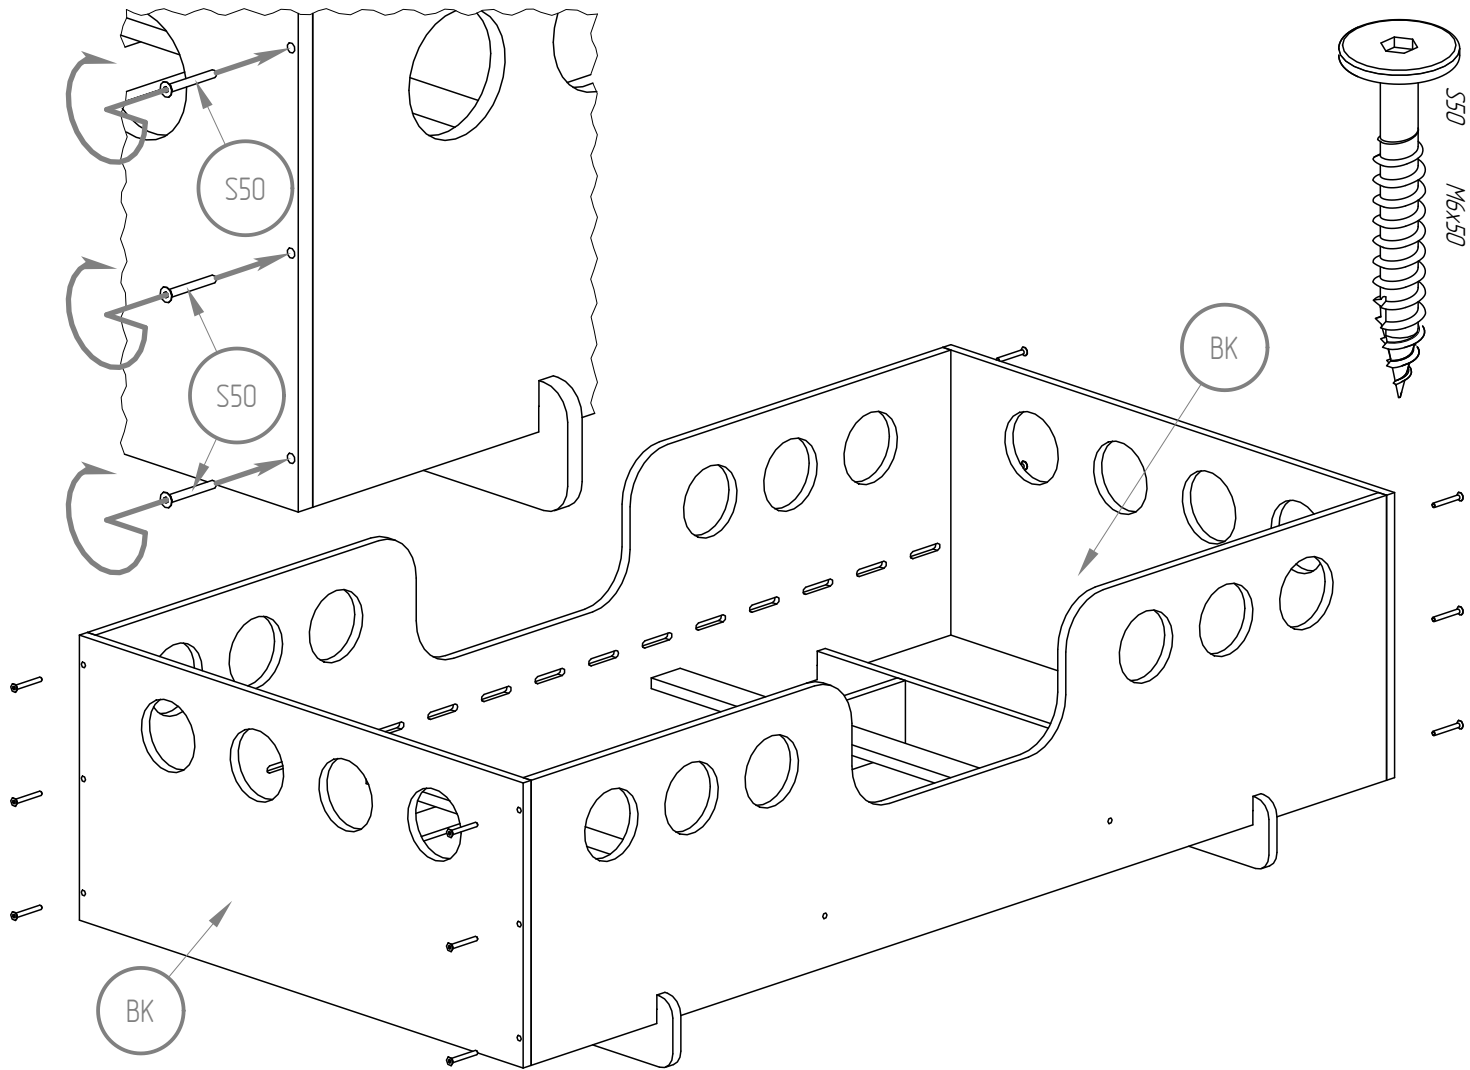

** for a bed length over 170 cm*

** for a bed length over 170 cm*

** for a bed length over 170 cm*

HINWEIS / WARNUNG

- Verwenden Sie nur Matratzen mit einer maximalen Dicke von 12 cm.
- Springen Sie nicht auf das Bett
- Es ist verboten, dass sich mehr als eine Person im Bett aufhält.
- Die maximale Belastung des Bettes beträgt 90 kg
- Holzteile sollten mit einem trockenen Tuch gereinigt werden. Tücher und gewöhnliche, milde Pflegeprodukte und Rohholzreinigung.