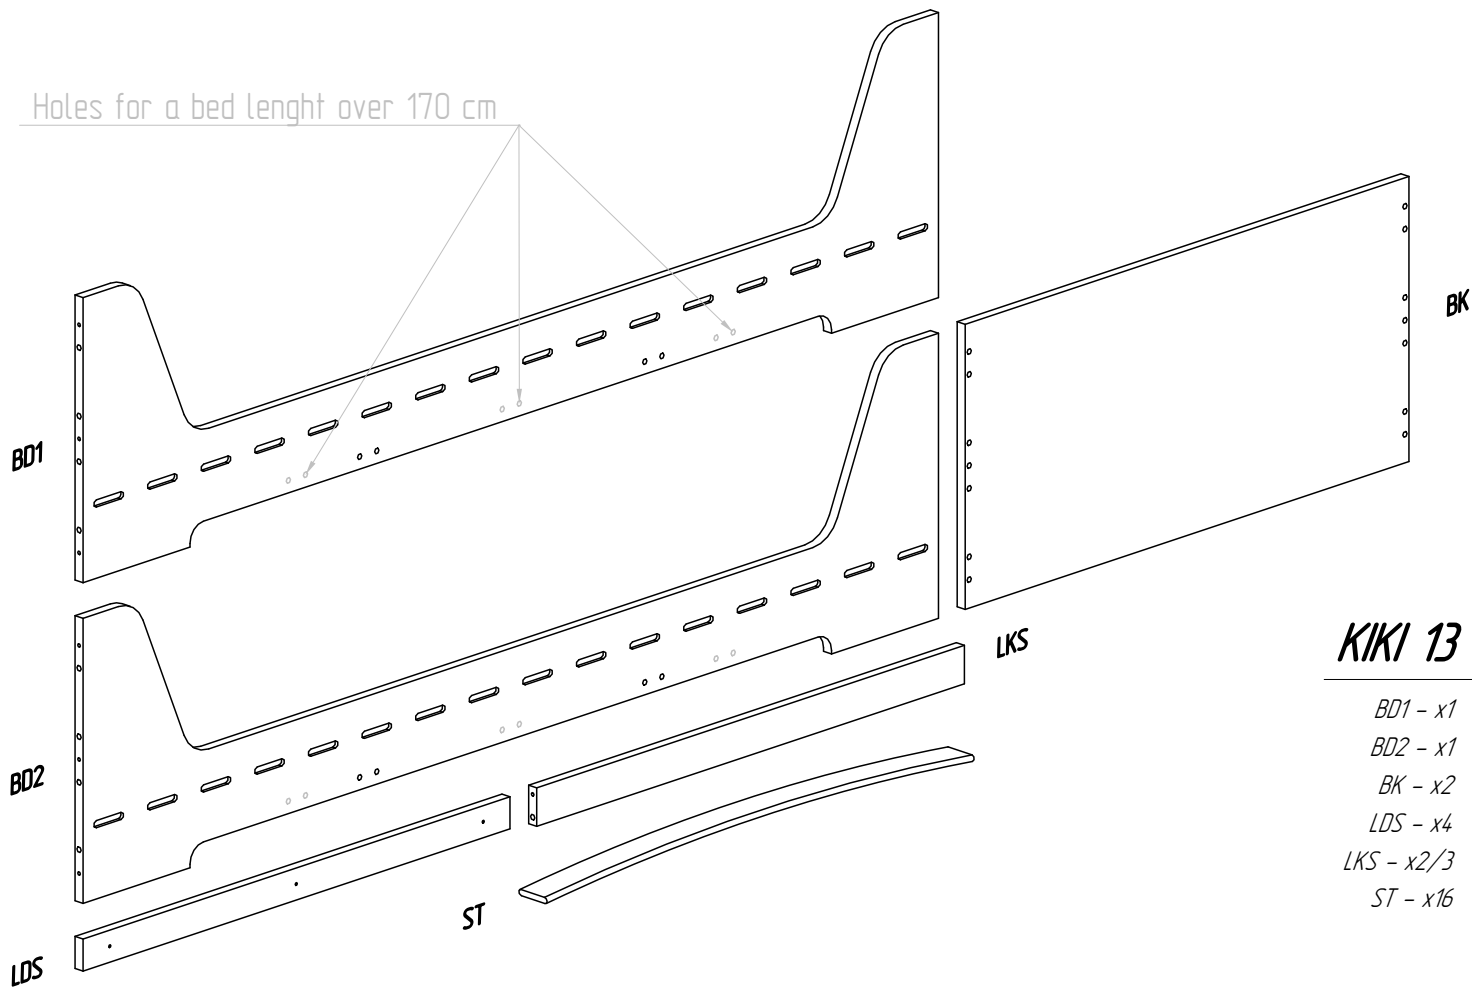

ATTENTION: DO NOT INSTALL DAMAGED ELEMENTS

KIKI 13

70x140 70x150 70x160 70x170

70x180 70x190 70x200

80x140 80x150 80x160 80x170

80x180 80x190 80x200

90x140 90x150 90x160 90x170

90x180 90x190 90x200

Holes for a bed lenght over 170 cm

KIKI 13

BD1 - x1

BD2 - x1

BK - x2

LDS - x4

LKS - x2/3

ST - x16

K8

BD1

K8

K8
M8x35

** for a bed length over 170 cm*

K8

BD1

K8